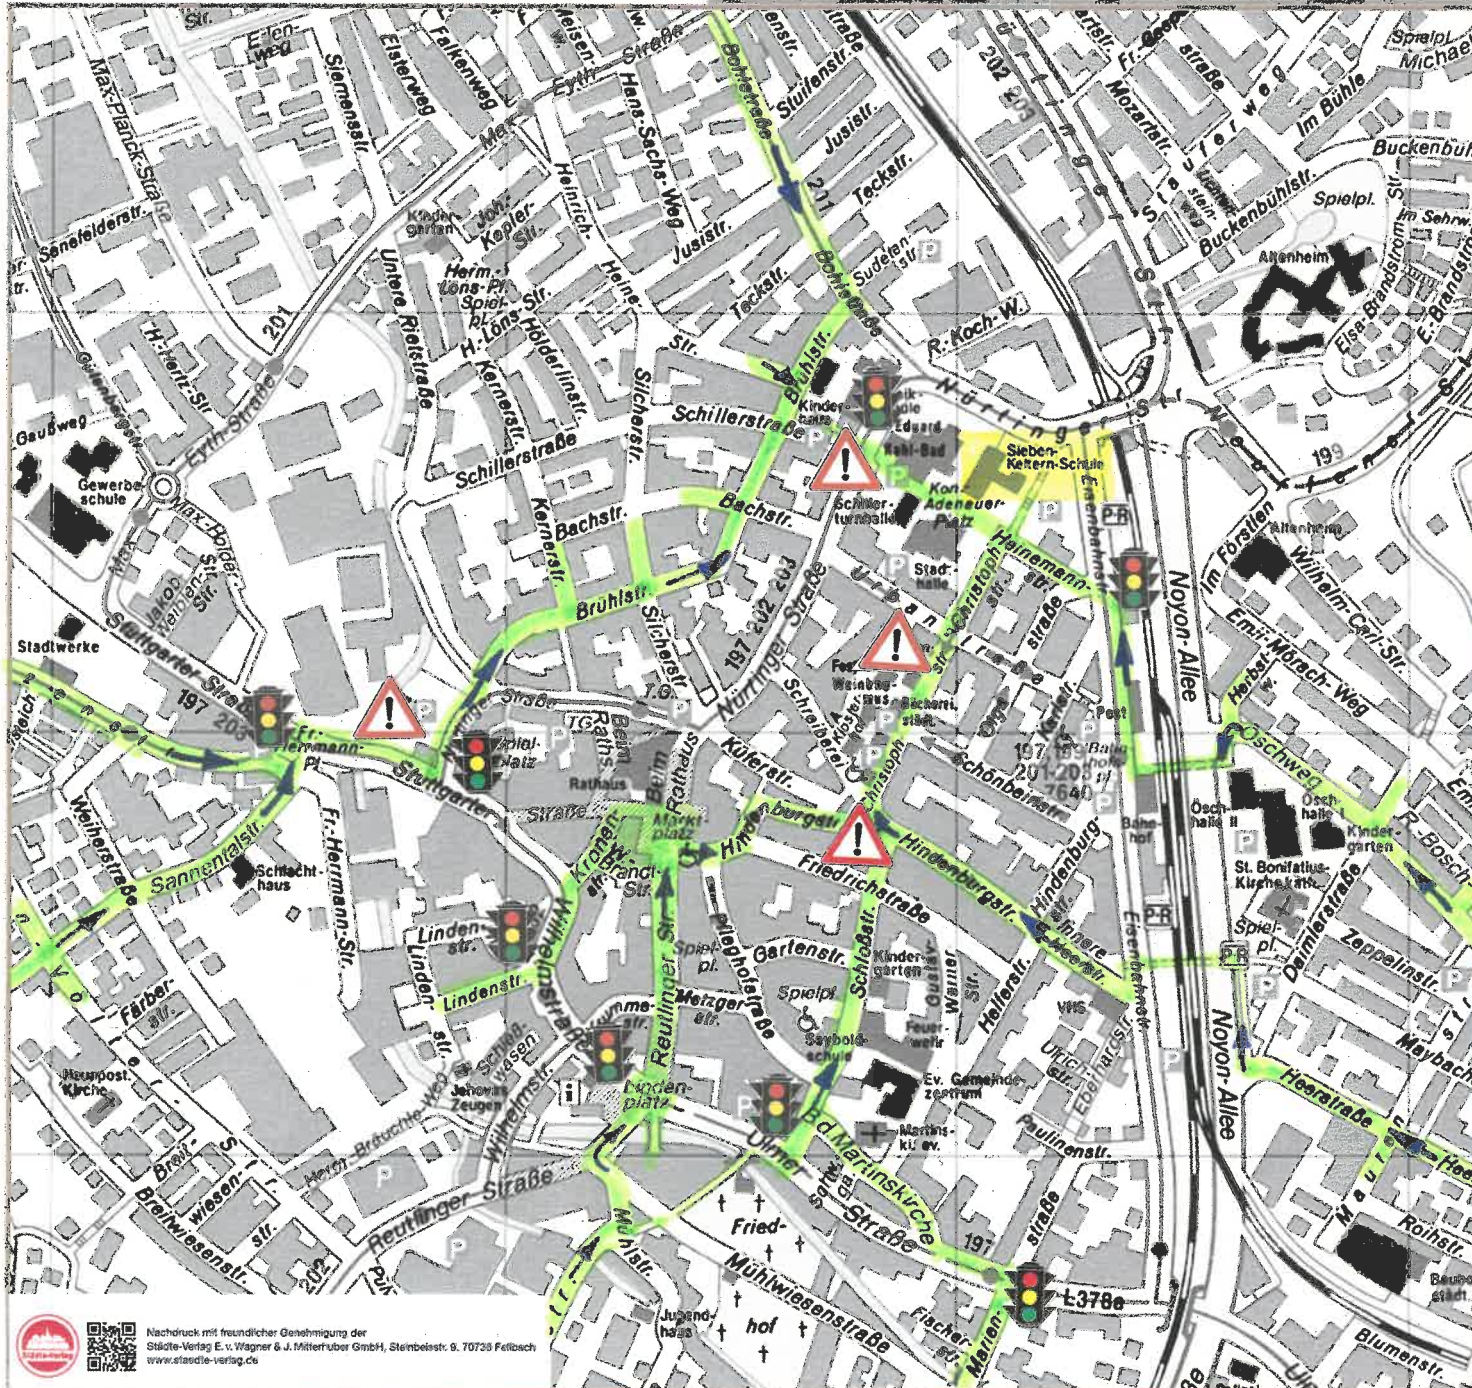

SCHULWEGPLAN

Legende

Ampelübergang

Gefahrenstelle

(Parkplätze/unübersichtliche Stelle, parkende Autos, hohes Verkehrsaufkommen)

empfohlener Schulweg zur Sieben-Keltern-Schule

Im Plan sind nur die Hauptwege zur Sieben – Keltern - Schule eingezeichnet.

In diese Wege soll Ihr Kind aus seinem Wohngebiet einmünden.