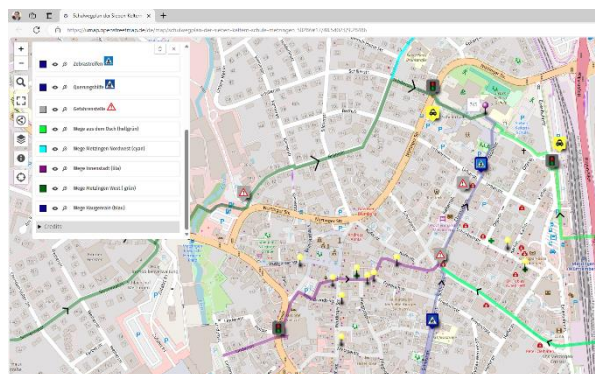

Sieben-Keltern-Schule Elternbeirat

Liebe Eltern der Sieben-Keltern-Schule Metzingen,

um es Ihnen und Ihrem Kind noch einfacher zu machen den passenden Schulweg zur Sieben-Keltern-Schule zu finden, haben wir durch engagierte Elternarbeit für Sie den Schulwegplan digitalisiert.

Damit ist es noch einfacher als bisher möglich den für Ihr Kind besten Weg zu finden. Verschiedene Gefahrenstellen und die Kelly-Inseln (Kelly Insel (mehr Infos hier: www.kellyinsel.de) wurden auch bereits hinterlegt im Plan und es ist auch möglich, einzelne Wege auszublenden, damit nur das für Sie und Ihr Kind Wichtig sichtbar bleibt.

Den neuen digitalen Schulwegplan der Sieben-Keltern-Schule Metzingen öffnen Sie am einfachsten durch das Abscannen des unten sichtbaren QR-Codes mit Ihrem Smartphone oder Tablet sowie in Kürze über den Link auf der Schulhomepage (www.7ks.de). Es ist dabei keine Anmeldung oder die Eingabe personenbezogener Daten notwendig.